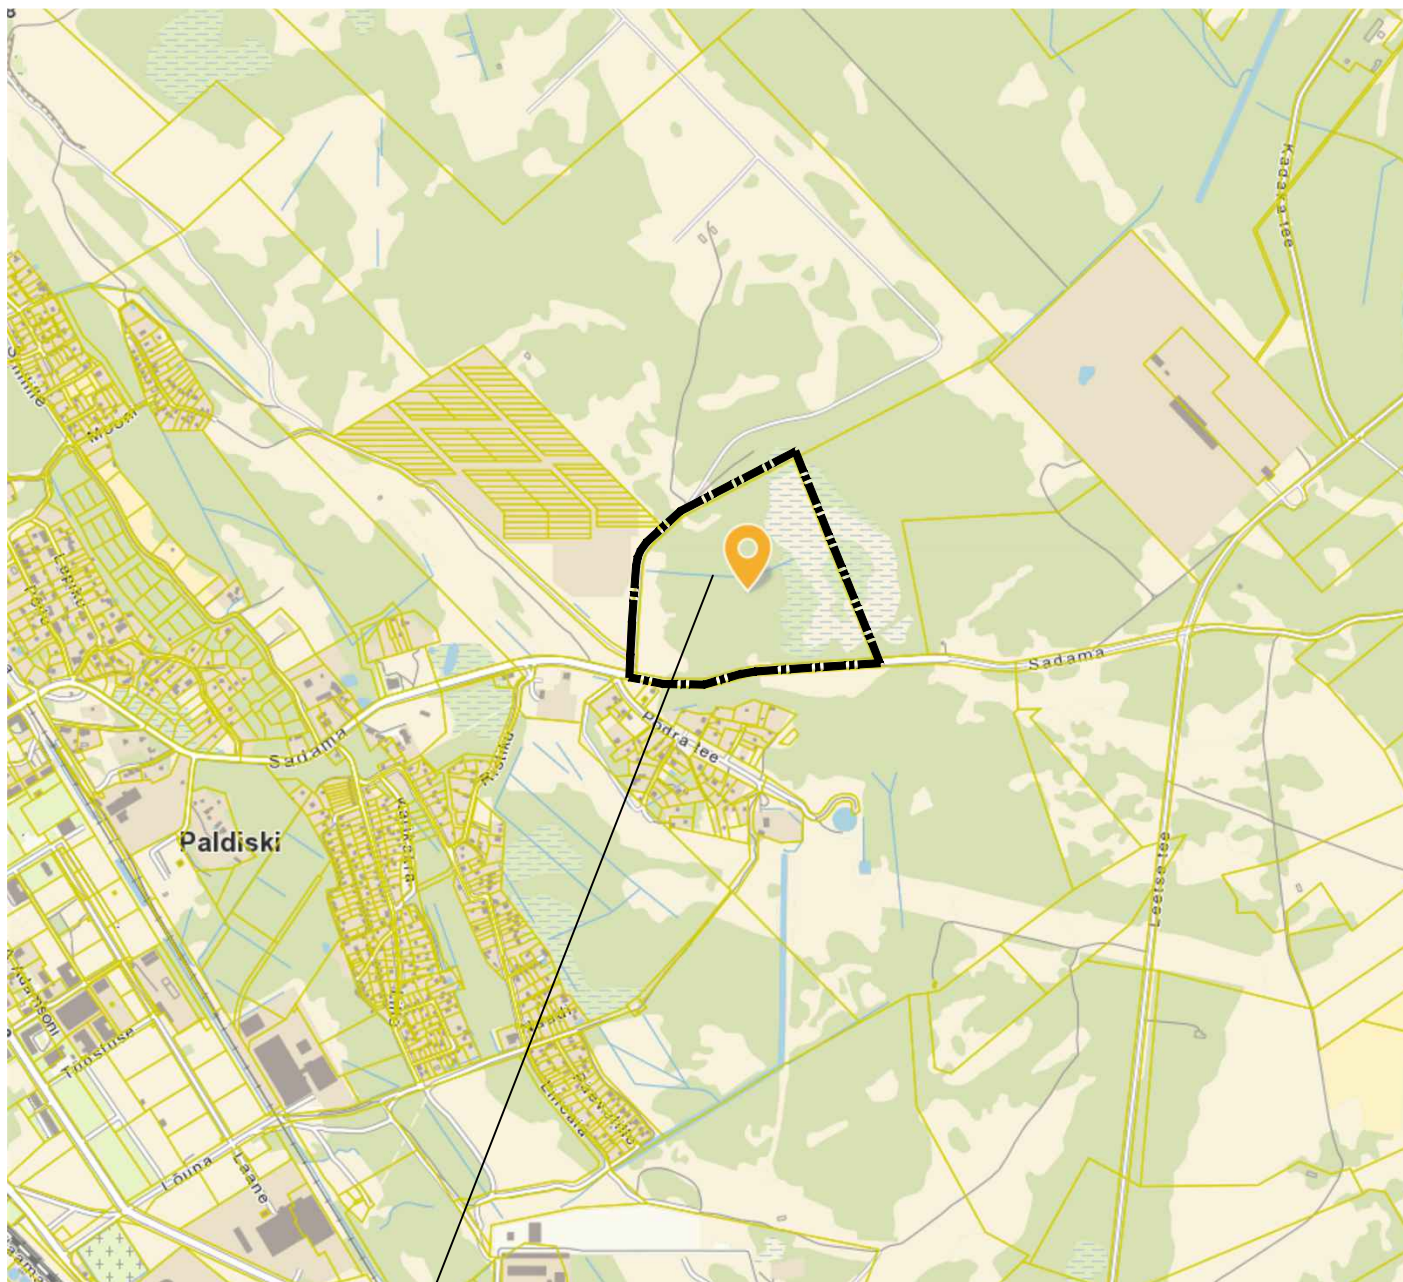

SITUATSIOONISKEEM

Planeeritav ala

Märkus: skeemi koostamisel on aluseks Maa-ameti kaardi väljavõte.

OÜ Hendrikson & Ko
Maakri 29
Tallinn 10145

tel 740 9800
hendrikson@hendrikson.ee

Projektijuht-planeerija
Nadja Bruk

Koordinaator
Jaanus Aavik

Kuupäev
28.02.2022

Töö koostamisest huvitatud isik
KC Energy OÜ

Asukoht
Paldiski linn

Töö nimetus

**Posti kinnistu ja lähiala
detailplaneering**

Joonis

Situatsiooniskeem